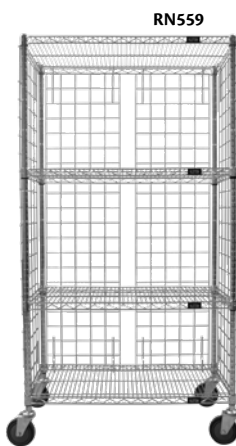

RL408

RL399

No modèle	Dimensions hors tout				Nbre de tablettes	Prix /Chacun
	la"	x	p"	x h"		
<b>STATIONNAIRE</b>						
RL399	38,5	x	21,5	x 66 13/16	4	
RL400	50,5	x	21,5	x 66 13/16	4	
RL402	38,5	x	21,5	x 66 13/16	5	
RL403	50,5	x	21,5	x 66 13/16	5	
<b>MOBILE</b>						
RL408	38,5	x	21,5	x 68,5	4	
RL409	50,5	x	21,5	x 68,5	4	
RL411	38,5	x	21,5	x 68,5	5	
RL412	50,5	x	21,5	x 68,5	5	

À noter: toutes les enveloppes sont non retournables.

RG460

Dimensions de nylon lo" x h"	No modèle nylon non-revêtu	Prix /Chacun	No modèle vinyle revêtu	Prix /Chacun
<b>POUR CHARIOTS DE 18" DE LARGEUR</b>				
36 x 54	RG460		RG466	
36 x 62	RG461		RG467	
48 x 54	RG462		RG468	
48 x 62	RG463		RG469	
60 x 54	RG464		RG470	
60 x 62	RG465		RG471	
<b>POUR CHARIOTS DE 24" DE LARGEUR</b>				
36 x 54	RG472		RG478	
36 x 62	RG473		RG479	
48 x 54	RG474		RG480	
48 x 62	RG475		RG481	
60 x 54	RG476		RG482	
60 x 62	RG477		RG483	

## CHARIOTS FERMÉS EN TREILLIS MÉTALLIQUE

- Montants et tablettes chromés de haute qualité qui empêchent la corrosion
- Côtés fermés pour empêcher les articles de tomber
- Tablettes qui peuvent être réglées rapidement et facilement
- Solide et polyvalent
- Comprend: deux roulettes pivotantes souples de 5", deux roulettes en caoutchouc avec freins de 5"
- Assemblage requis
- Garantie limitée de un an
- La capacité est déterminée en fonction d'un poids distribué également
- Nbre de tablettes: 4
- Capacité: 800 lb
- Matériau du chariot: Chromé
- Certifiée NSF